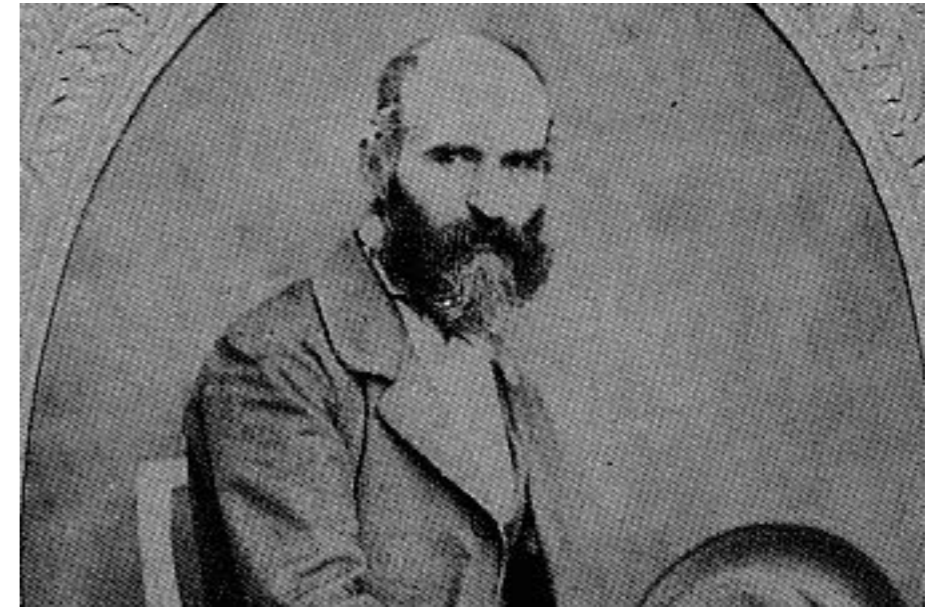

**Passato**

**Presente**

**Futuro**

**Scuola Media Luigi Magi - Asciano**

# Luigi Magi - chi era?

Grande Scultore Ottocentesco

nasce ad **ASCIANO** nel Cocciaio il **1° Novembre del 1804**

da bambino manifesta un naturale talento

studia a Siena con il sostegno economico del  
Gran Ducato di Toscana

apre una bottega di scultore a Firenze

realizza molte opere di grande valore artistico

muore a **Firenze** il **18 Dicembre 1871**